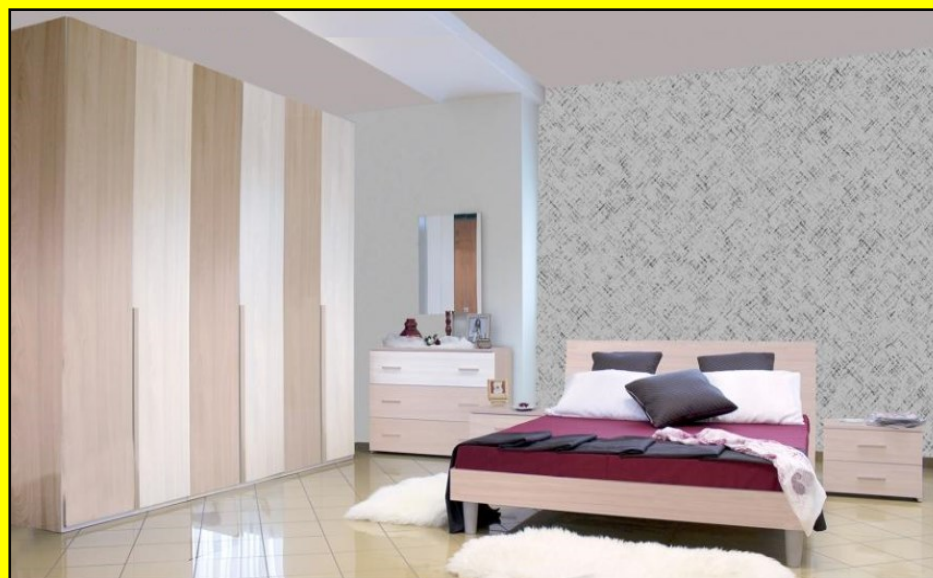

DA LUNEDÌ A SABATO

MATTINA : (08:00/13:00)

POMERIGGIO : (16:00/20:00)

ARREDAMENTO COMPLETO € . 1990,00 IVA I.C.

**CUCINA (L . 3,00) COLORE ROVERE SONOMA
VARI MODELLI E COLORI**

SOGGIORNO (L . 2,90) VARI MODELLI E COLORI

**CAMERA DA LETTO VARI COLORI E MODELLI
ESCLUSO RETE E MATERASSO**

**DIVANO LETTO CLIK CLAK BORDEAUX
VARI MODELLIE E COLORI**